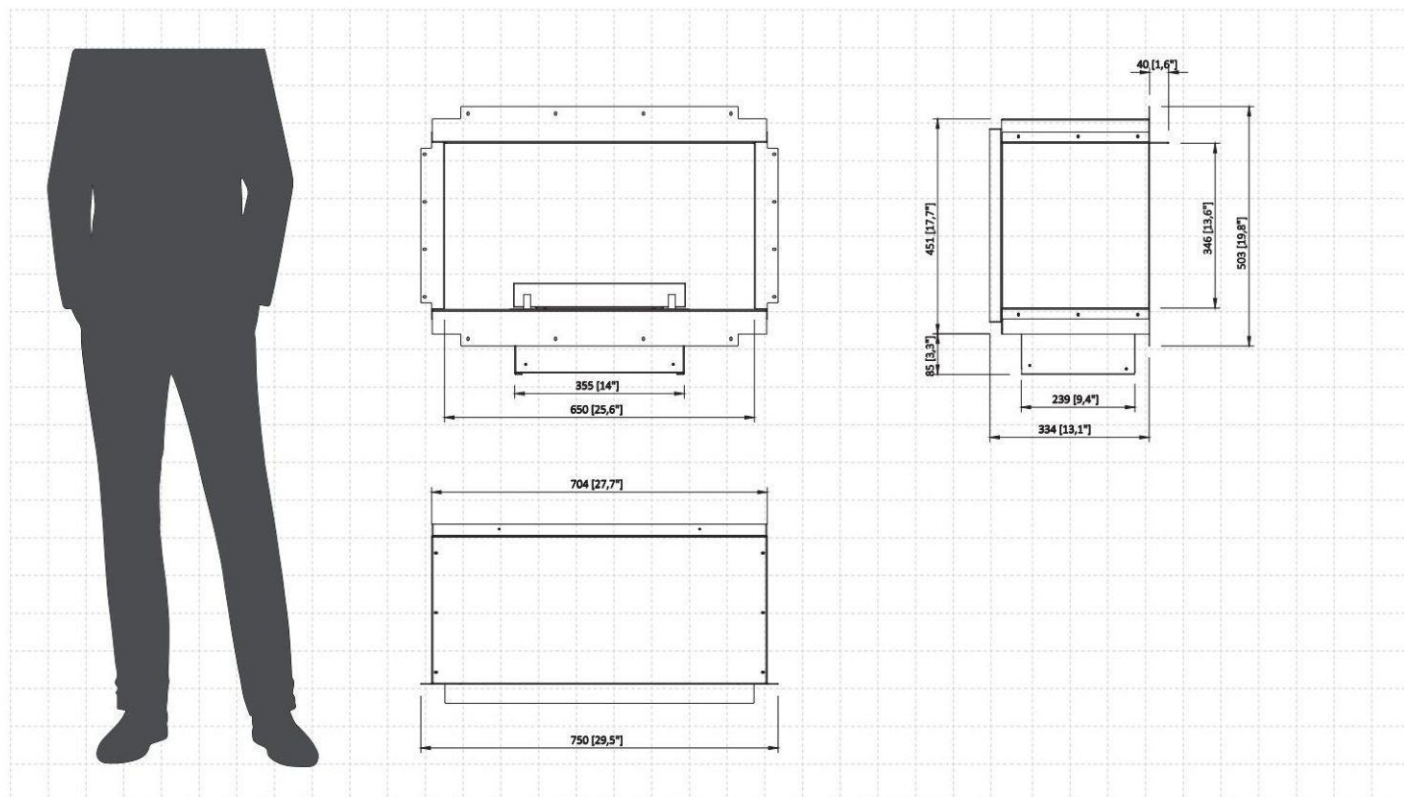

SENSO FIREPLACE

Kapacita palivové nádrže	1,3 l
Maximální doba hoření	4,5 hodiny
Maximální tepelný výkon	2,5 kW
Minimální kubatura místnosti	25 m³
Regulace výšky plamene	2 etapy
Hmotnost	23,1 kg
Typ paliva	bioetanol 95 - 96,6 %
Kouřovod	není požadováno
Rychlost výměny vzduchu	1 objem prostoru za hodinu
Zdroj napájení	230 V
Dokončit	černý práškový lak
Materiály	ocel, pozinkovaná ocel, tvrzené sklo
aplikace	pouze pro vnitřní použití

MOŽNOSTI OVLÁDÁNÍ

zahrnuta

VOLITELNĚ ROŠT A KLÁNA

Dodejte hořáku nádech tradičního vzhledu pomocí volitelného ozdobného roštu

Všechny specifikace a data produktu se mohou změnit bez upozornění a jsou považovány za přesné k datu tohoto dokumentu. Planika Sp. z oo, její přidružené společnosti, zástupci a zaměstnanci a všechny osoby jednající jejím jménem (společně „ Planika Sp. z oo“) se zřikají jakékoli a veškeré odpovědnosti za jakékoli chyby, nepřesnosti nebo neúplnosti obsažené v jakémkoli dokumentu nebo v jakékoli další zveřejnění týkající se jakéhokoli produktu. V maximálním rozsahu povoleném platnými právními předpisy Planika Sp. z oo se zřiká jakékoli odpovědnosti vyplývající z aplikace nebo použití jakéhokoli produktu. Tento dokument nerozšiřuje ani jinak neupravuje Planika Sp. z oo nákupní podmínky, včetně, ale nikoli výhradně, záruky v nich vyjádřené. Tímto dokumentem ani žádným jednáním společnosti Planika Sp. z oo. Zákazníci používající nebo prodávající Planika Sp. z oo, které nejsou výslovně určeny pro použití v takových aplikacích, tak činí zcela na vlastní riziko a souhlasí s tím, že plně odškodní Planika Sp. z oo za jakékoli škody vzniklé nebo vyplývající z takového použití nebo prodeje. Obrázky jsou pouze orientační.